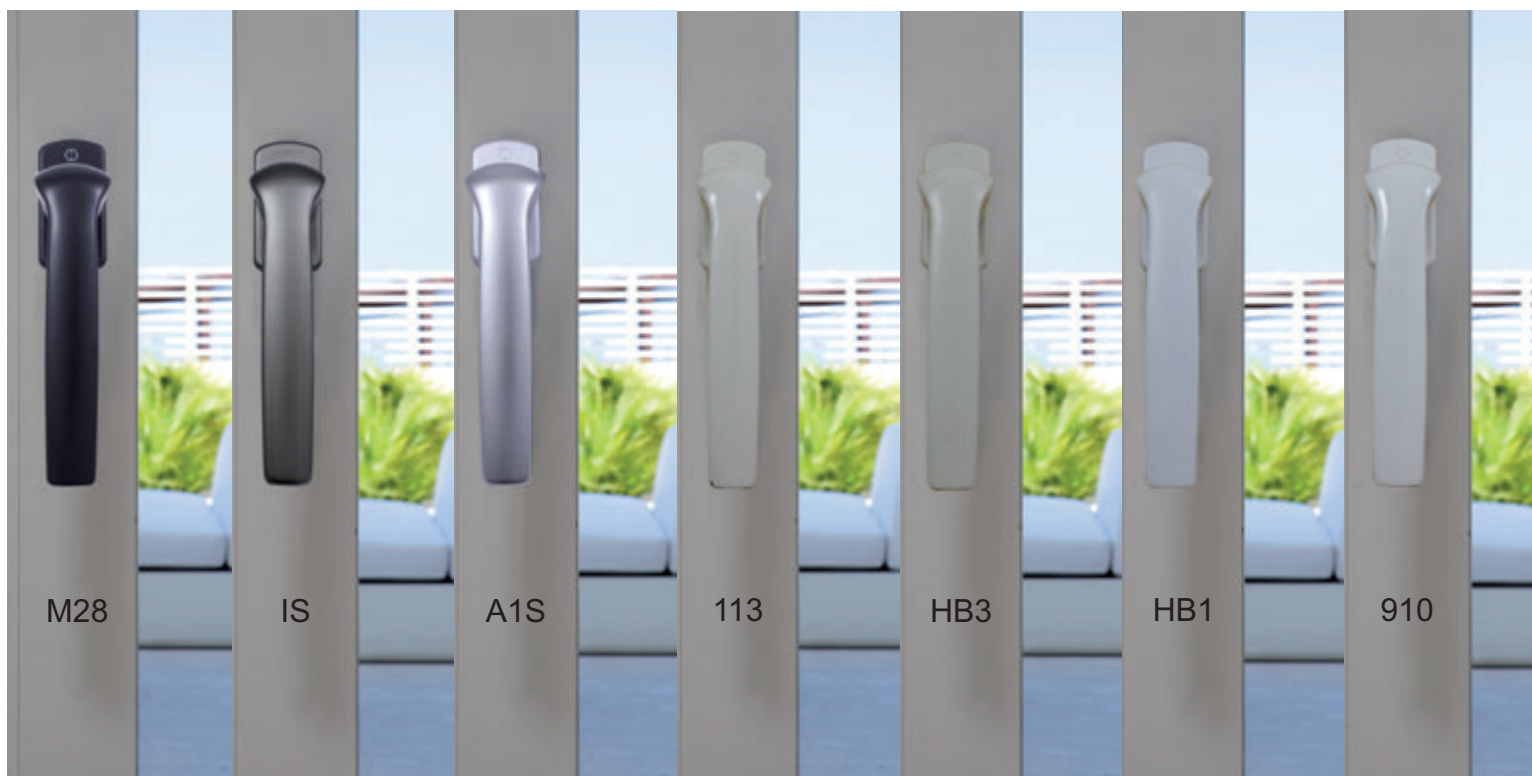

Scegli il colore adatto al tuo living

Metallizzate, lucide, opache, satinate..finiture e cromie si integrano perfettamente con il tuo gusto. Le maniglie della linea METRA *Essence*, trattate con processi di anodizzazione o mediante rivestimento a polveri, assicurano un colore che dura nel tempo.

Resistenza alla corrosione molto elevata corrispondente alla categoria 4 della normativa N1670:1998.

M28

IS

A1S

113

HB3

HB1

910