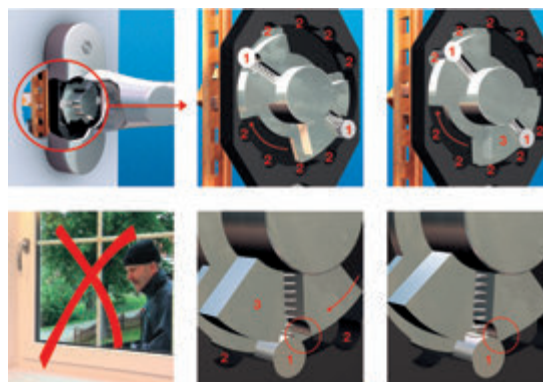

TBT - Tilt Before Turn

Una nuova concezione nella sequenza di apertura della tua finestra

Meccanismo innovativo che offre una maggiore protezione nelle aperture involontarie dall'interno. Attraverso la funzione TBT la finestra viene portata in posizione di ribalta ruotando la maniglia in asse orizzontale, senza dover azionare il cilindro di chiusura; per poter movimentare la maniglia in posizione d'apertura è invece necessaria l'attivazione del cilindro.

Quadro Rapido

Semplicità e rapidità nel montaggio della tua cremonese

Quadro Rapido è una tecnica innovativa che consente di montare la cremonese in modo semplice e veloce.

La cremonese potrà quindi essere montata in cantiere senza incorrere in possibili rischi di danneggiamento durante la fase del trasporto.