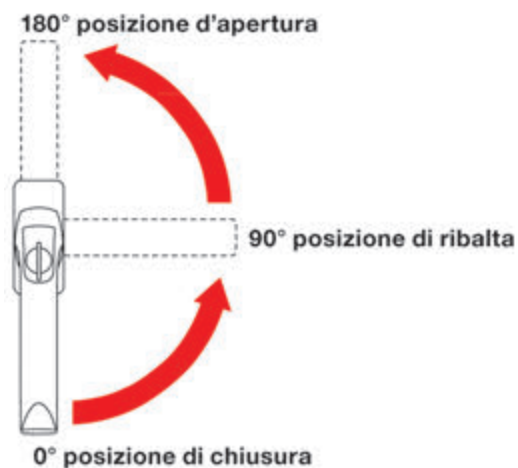

MANIGLIE METRA - Linea *Essence*
Accessori e complementi di design

www.metra.it

METRA
Italian Style Emotions

Accessori e complementi di design
MANIGLIE METRA - Linea *Essence*

Linea di maniglie Metra *Essence*: comfort, design e sicurezza per il tuo living!
L'innovativa linea di maniglie ergonomiche a corredo dei sistemi METRA per
garantire agli ambienti contemporanei uno stile distintivo ed unico!

I plus della Linea *Essence*

Secustik®

La sicurezza di base integrata come standard

Un semplice clic per dare alla tua finestra maggiore sicurezza!

Il sistema Secustik® ostacola l'apertura della finestra attraverso un'azione indesiderata dall'esterno garantendo la massima sicurezza al tuo habitat.

TBT - Tilt Before Turn

Una nuova concezione nella sequenza di apertura della tua finestra

Meccanismo innovativo che offre una maggiore protezione nelle aperture involontarie dall'interno. Attraverso la funzione TBT la finestra viene portata in posizione di ribalta ruotando la maniglia in asse orizzontale, senza dover azionare il cilindro di chiusura; per poter movimentare la maniglia in posizione d'apertura è invece necessaria l'attivazione del cilindro.

Quadro Rapido

Semplicità e rapidità nel montaggio della tua cremonese

Quadro Rapido è una tecnica innovativa che consente di montare la cremonese in modo semplice e veloce.

La cremonese potrà quindi essere montata in cantiere senza incorrere in possibili rischi di danneggiamento durante la fase del trasporto.